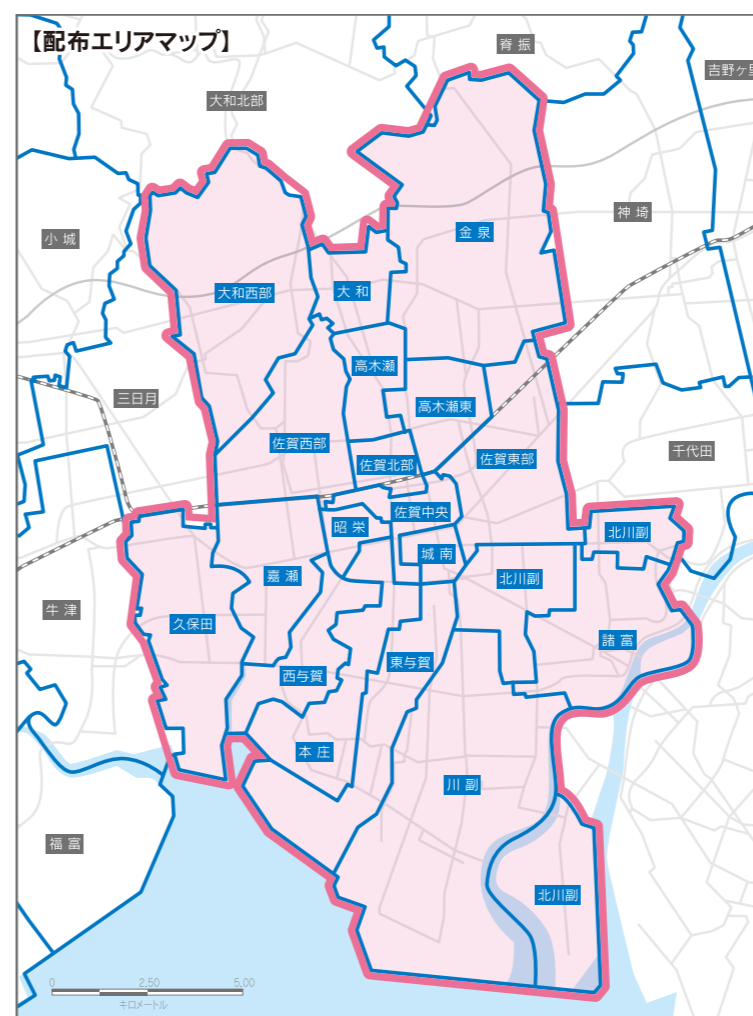

新聞を購読されていない新聞無購読層(20代~50代)をカバーできます。

point

1

ちらし[情報]がほしい方にだけお届けします。
だから、費用対効果が高い!

point

2

朝刊と同じタイミングで、佐賀新聞販売店スタッフが配布。
確実にご自宅に。
早朝のお届けで、タイムリーに情報発信。

point

3

毎日配布しているからご希望の曜日にお届け。
だから、販促スケジュールが立てやすい!

point

4

細やかなエリア選択が可能。
だから、部数・エリアの変更も簡単!

「くるみる」によって新聞無購読世帯への訴求が可能となり、新聞折込と併せることで世帯カバー率が向上し、より高い広告効果の発揮が期待できます。

近年、佐賀県内の総世帯に占める新聞無購読世帯の割合は年々高まっております。
(佐賀市総世帯数は約10万世帯、新聞購読世帯数は約7.5万世帯。世帯普及率は76.52%)
※平成30年10月 日本ABC協会調べ

配布エリア

佐賀市 ※富士町、三瀬村、大和町(梅野・名尾・八反原・松瀬)はサービス対象外となります。

総配布部数

1,870部 (2022年8月1日時点)

配達日・配達時間

毎日(休刊日を除く)、朝刊配達時

媒体様式

「媒体紙」にちらしをはさみ無料宅配する