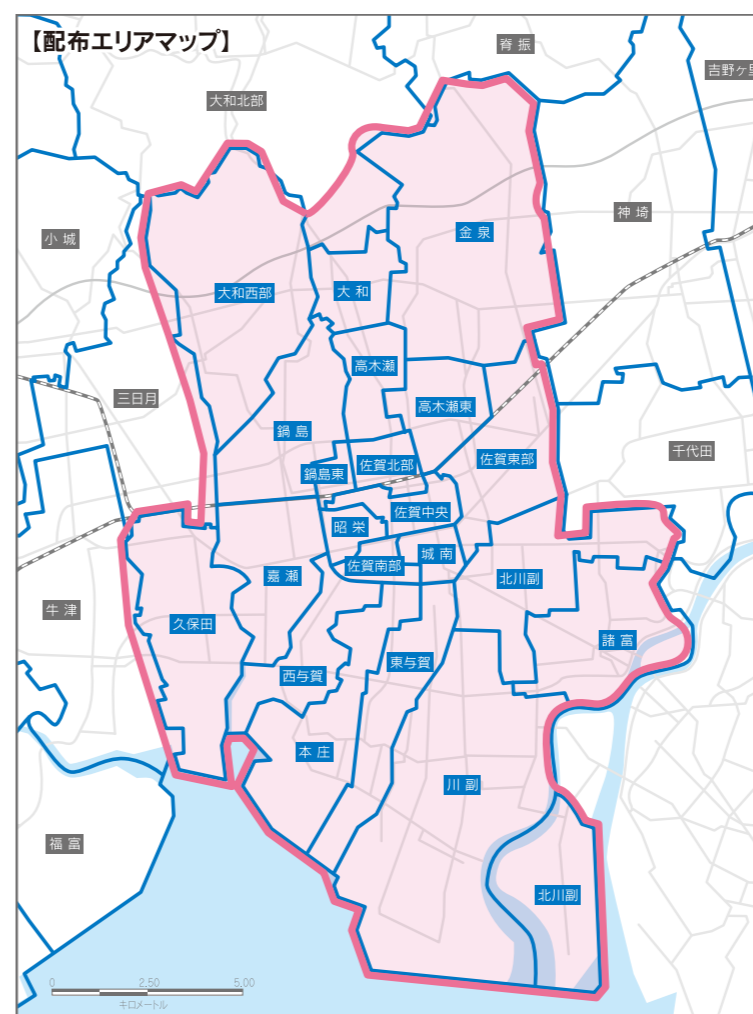

細やかなエリア選択が可能。  
だから、部数・エリアの変更も簡単!

「くるみる」によって新聞無購読世帯への訴求が可能となり、新聞折込と併せることで世帯カバー率が向上し、より高い広告効果の発揮が期待できます。

近年、佐賀県内の総世帯に占める新聞無購読世帯の割合は年々高まっております。  
(佐賀市総世帯数は約10万世帯、新聞購読世帯数は約7.5万世帯。世帯普及率は76.52%)  
※平成30年10月 日本ABC協会調べ