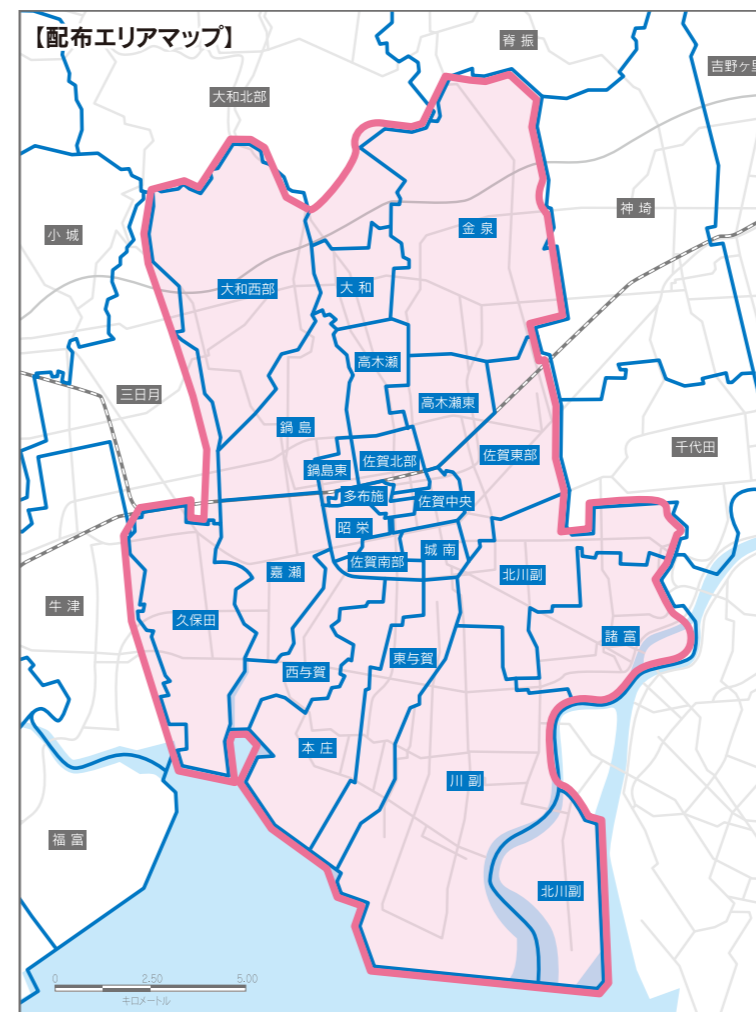

point  
**2**

朝刊と同じタイミングで、佐賀新聞販売店スタッフが配布。  
確実にご自宅に。  
早朝のお届けで、タイムリーに情報発信。

point  
**3**

毎日配布しているからご希望の曜日にお届け。  
だから、販促スケジュールが立てやすい!

point  
**4**

細やかなエリア選択が可能。  
だから、部数・エリアの変更も簡単!

「くるみる」によって新聞無購読世帯への訴求が可能となり、新聞折込と併せることで世帯カバー率が向上し、より高い広告効果の発揮が期待できます。

近年、佐賀県内の総世帯に占める新聞無購読世帯の割合は年々高まっております。  
(佐賀市総世帯数は約10万世帯、新聞購読世帯数は約7.5万世帯。世帯普及率は76.52%)  
※平成30年10月 日本ABC協会調べ

■配布料金(1枚) B4以下 **3.3円** (税別)

B3 **4.5円** (税別) B2 **7.2円** (税別)

配布エリア

**佐賀市** ※富士町、三瀬村、大和町(梅野・名尾・八反原・松瀬)はサービス対象外となります。