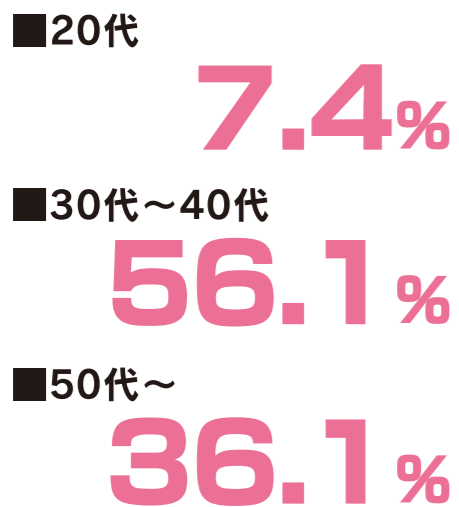

## 新聞無購読世帯向け 無料ちらし宅配サービス

お問い合わせ

佐賀新聞サービス TEL:0952-37-1661

佐賀市鍋島2丁目301番 <https://kurumiru-saga.jp>

※「くるみる」は新聞無購読世帯で事前登録したお宅へ朝刊配達時間帯にちらしのみをお届けするサービスです。  
※「くるみる」のみへの配布は不可となります。

## Q1. 登録者の年齢比