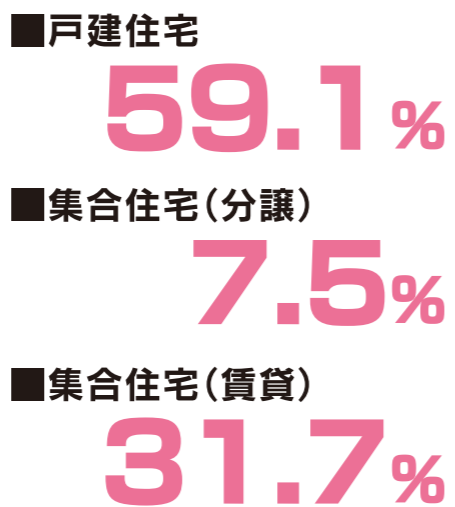

Q2. 登録者の住居形態

ターゲットは
30代~40代の
子育て世帯。

■これまで届かなかった層にちらしが届きます

新聞購読層

くるみる登録世帯 新聞無購読層

新聞を購読されていない新聞無購読層(20代~40代)をカバーできます。

point
1

ちらし[情報]がほしい方にだけお届けします。
だから、費用対効果が高い!

point
2

朝刊と同じタイミングで、佐賀新聞販売店スタッフが配布。
確実にご自宅に。
早朝のお届けで、タイムリーに情報発信。

point
3

毎日配布しているからご希望の曜日にお届け。
だから、販促スケジュールが立てやすい!

point
4

細やかなエリア選択が可能。
だから、部数・エリアの変更も簡単!